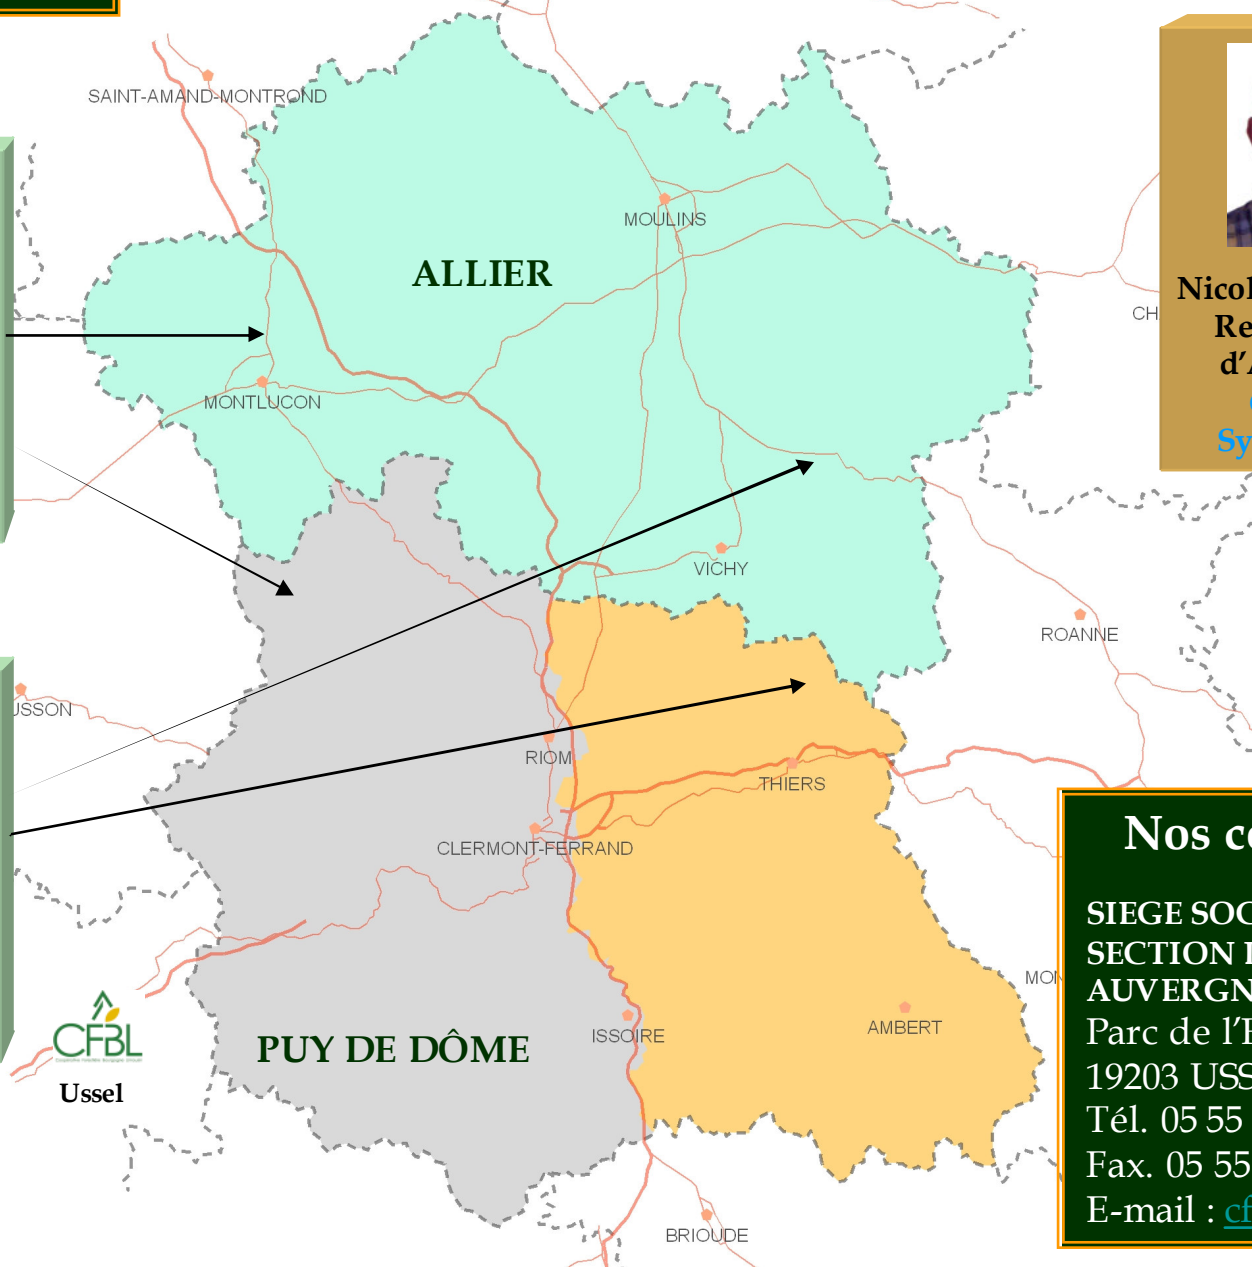

Retour carte agences

AGENCE AUVERGNE

Philippe
THOMAS
Exploitation

Hervé
GIRARD
Exploitation

Nicolas ALIZERT
Responsable
d'Agence et
Gestion
Sylviculture

Nos coordonnées

SIEGE SOCIAL et SIEGE
SECTION LIMOUSIN-
AUVERGNE