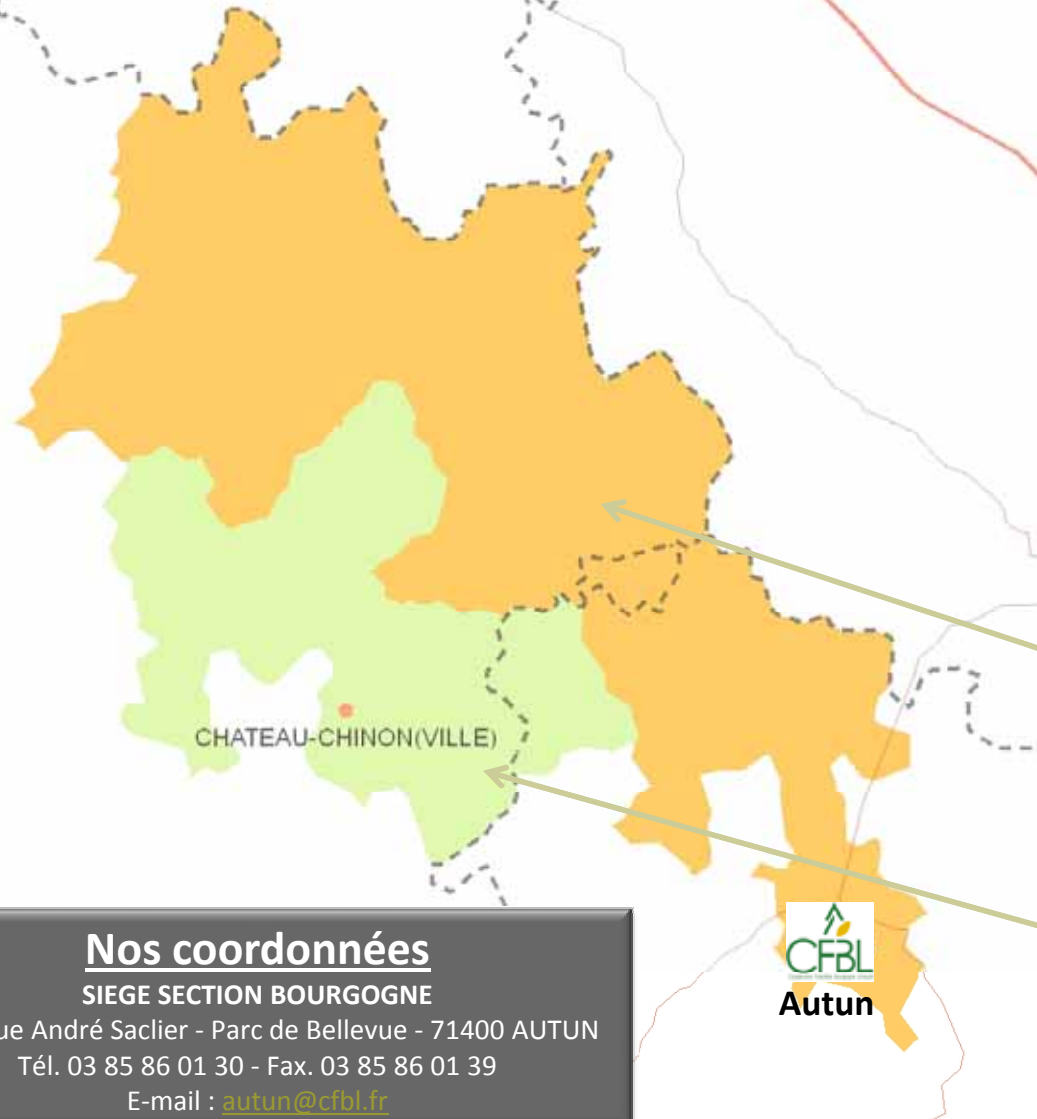

## Secteur Morvan

Retour carte agences

**Gaël BOBINET**  
Responsable d'Agence

Tél. 06.08.86.91.26

**Myriam LE BIHAN**  
Gestion sylviculture

Secteur MG  
Tél. 06.14.83.78.38

**David LECHEVIN**  
Responsable d'Agence et  
exploitation